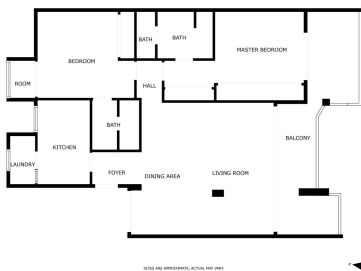

Plazas: por petición

M² Parcela:

Descripción: Apartamento acogedor de estilo bohemio situado en la primera planta de una de las urbanizaciones más prestigiosas y codiciadas junto al mar en Puerto Banús. Esta exclusiva comunidad, diseñada originalmente por el renombrado arquitecto Melvin Villaroel, combina una atmósfera bohemia y relajada similar a la de Marina Puente Romano, rodeada de exuberantes jardines tropicales y una cuidada vegetación que crea un entorno único y acogedor. La urbanización ofrece seguridad las 24 horas con servicio de conserjería, piscina interior climatizada, jacuzzi, sauna, gimnasio y un encantador restaurante con bar, creando un auténtico oasis junto al Mediterráneo. El apartamento goza de una orientación sur que garantiza abundante luz natural durante todo el día. Su amplia terraza, con un banco hecho a medida, ofrece vistas abiertas a los preciosos jardines comunitarios, en una de las zonas más atractivas del complejo, rodeada de palmeras y vegetación madura. El salón es luminoso y acogedor, gracias a sus grandes ventanales de suelo a techo que enmarcan las vistas verdes y permiten que la luz fluya en todo el espacio. La vivienda se presenta en su estado original, pero ha sido cuidadosamente mantenida. Se distribuye en un amplio salón-comedor, dos dormitorios, dos baños (el principal en suite con acceso directo a la terraza), y una cocina completamente equipada con lavadero. La urbanización también ofrece televisión por satélite, facilidades de aparcamiento, suelos de mármol y aire acondicionado, garantizando el máximo confort. En buen estado de conservación, esta propiedad no solo es ideal como residencia, sino también como una inversión de 5 estrellas, ya que ha demostrado generar una sólida fuente de ingresos por alquileres.