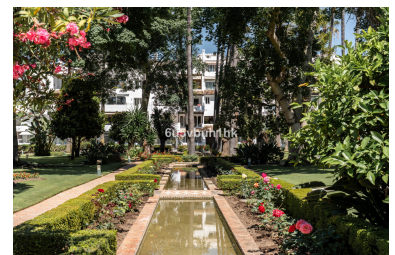

Plazas: por petición

M² Parcela:

Descripción: Apartamento acogedor de estilo bohemio situado en la primera planta de una de las urbanizaciones más prestigiosas y codiciadas junto al mar en Puerto Banús. Esta exclusiva comunidad, diseñada originalmente por el renombrado arquitecto Melvin Villaroel, combina una atmósfera bohemia y relajada similar a la de Marina Puente Romano, rodeada de exuberantes jardines tropicales y una cuidada vegetación que crea un entorno único y acogedor. La urbanización ofrece seguridad las 24 horas con servicio de conserjería, piscina interior climatizada, jacuzzi, sauna, gimnasio y un encantador restaurante con bar, creando un auténtico oasis junto al Mediterráneo. El apartamento goza de una orientación sur que garantiza abundante luz natural durante todo el día. Su amplia terraza, con un banco hecho a medida, ofrece vistas abiertas a los preciosos jardines comunitarios, en una de las zonas más atractivas del complejo, rodeada de palmeras y vegetación madura. El salón es luminoso y acogedor, gracias a sus grandes ventanales de suelo a techo que enmarcan las vistas verdes y permiten que la luz fluya en todo el espacio. La vivienda se presenta en su estado original, pero ha sido cuidadosamente mantenida. Se distribuye en un amplio salón-comedor, dos dormitorios, dos baños (el principal en suite con acceso directo a la terraza), y una cocina completamente equipada con lavadero. La urbanización también ofrece televisión por satélite, facilidades de aparcamiento, suelos de mármol y aire acondicionado, garantizando el máximo confort. En buen estado de conservación, esta propiedad no solo es ideal como residencia, sino también como una inversión de 5 estrellas, ya que ha demostrado generar una sólida fuente de ingresos por alquileres.